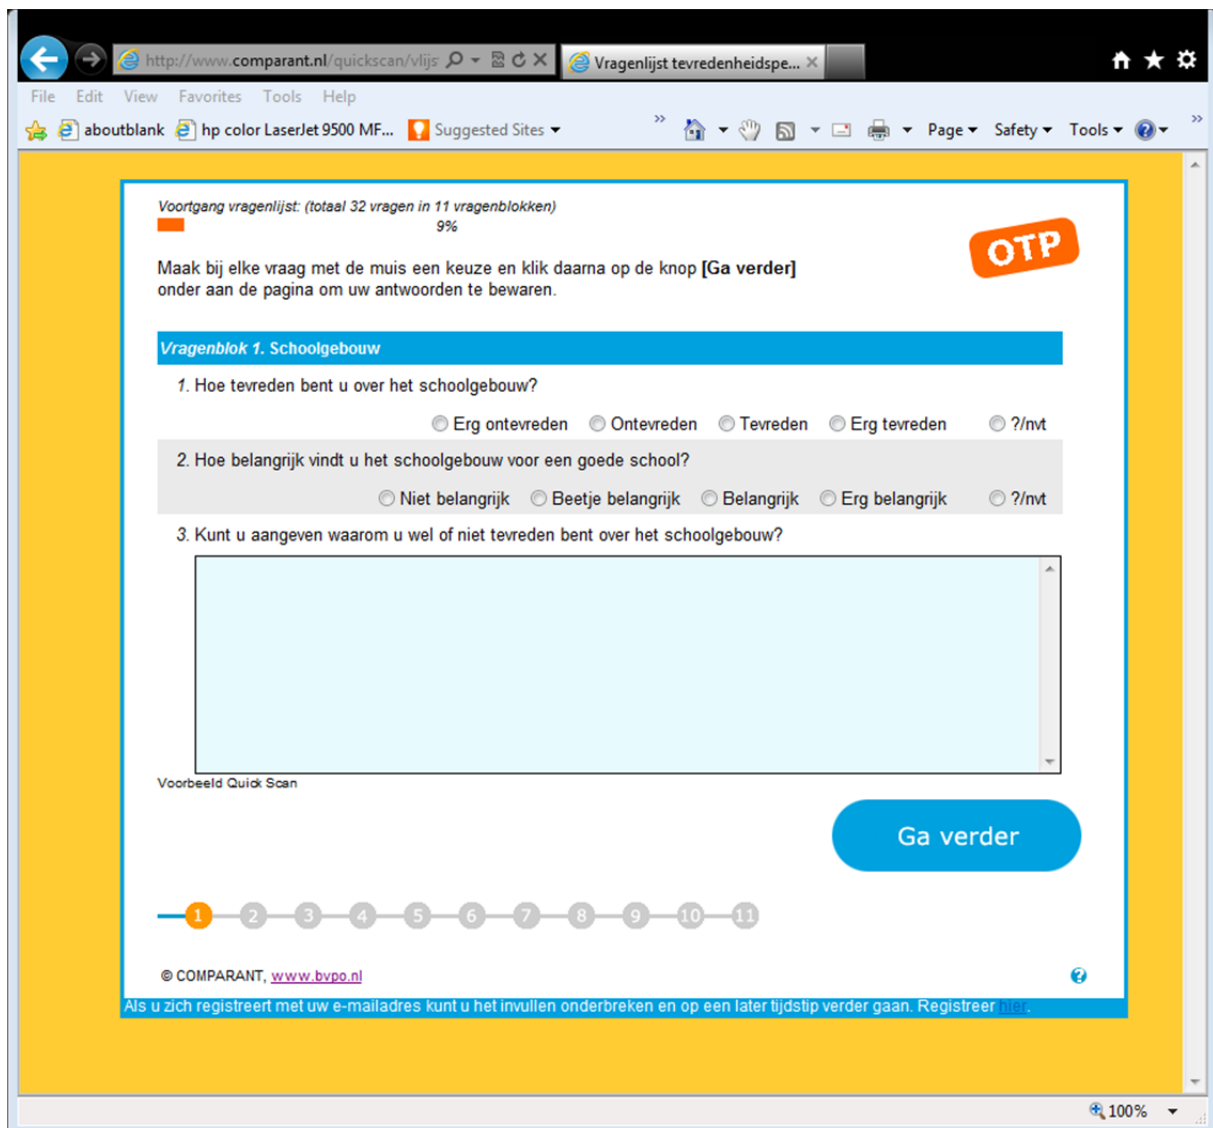

Voorbeeld van digitale vragenlijst